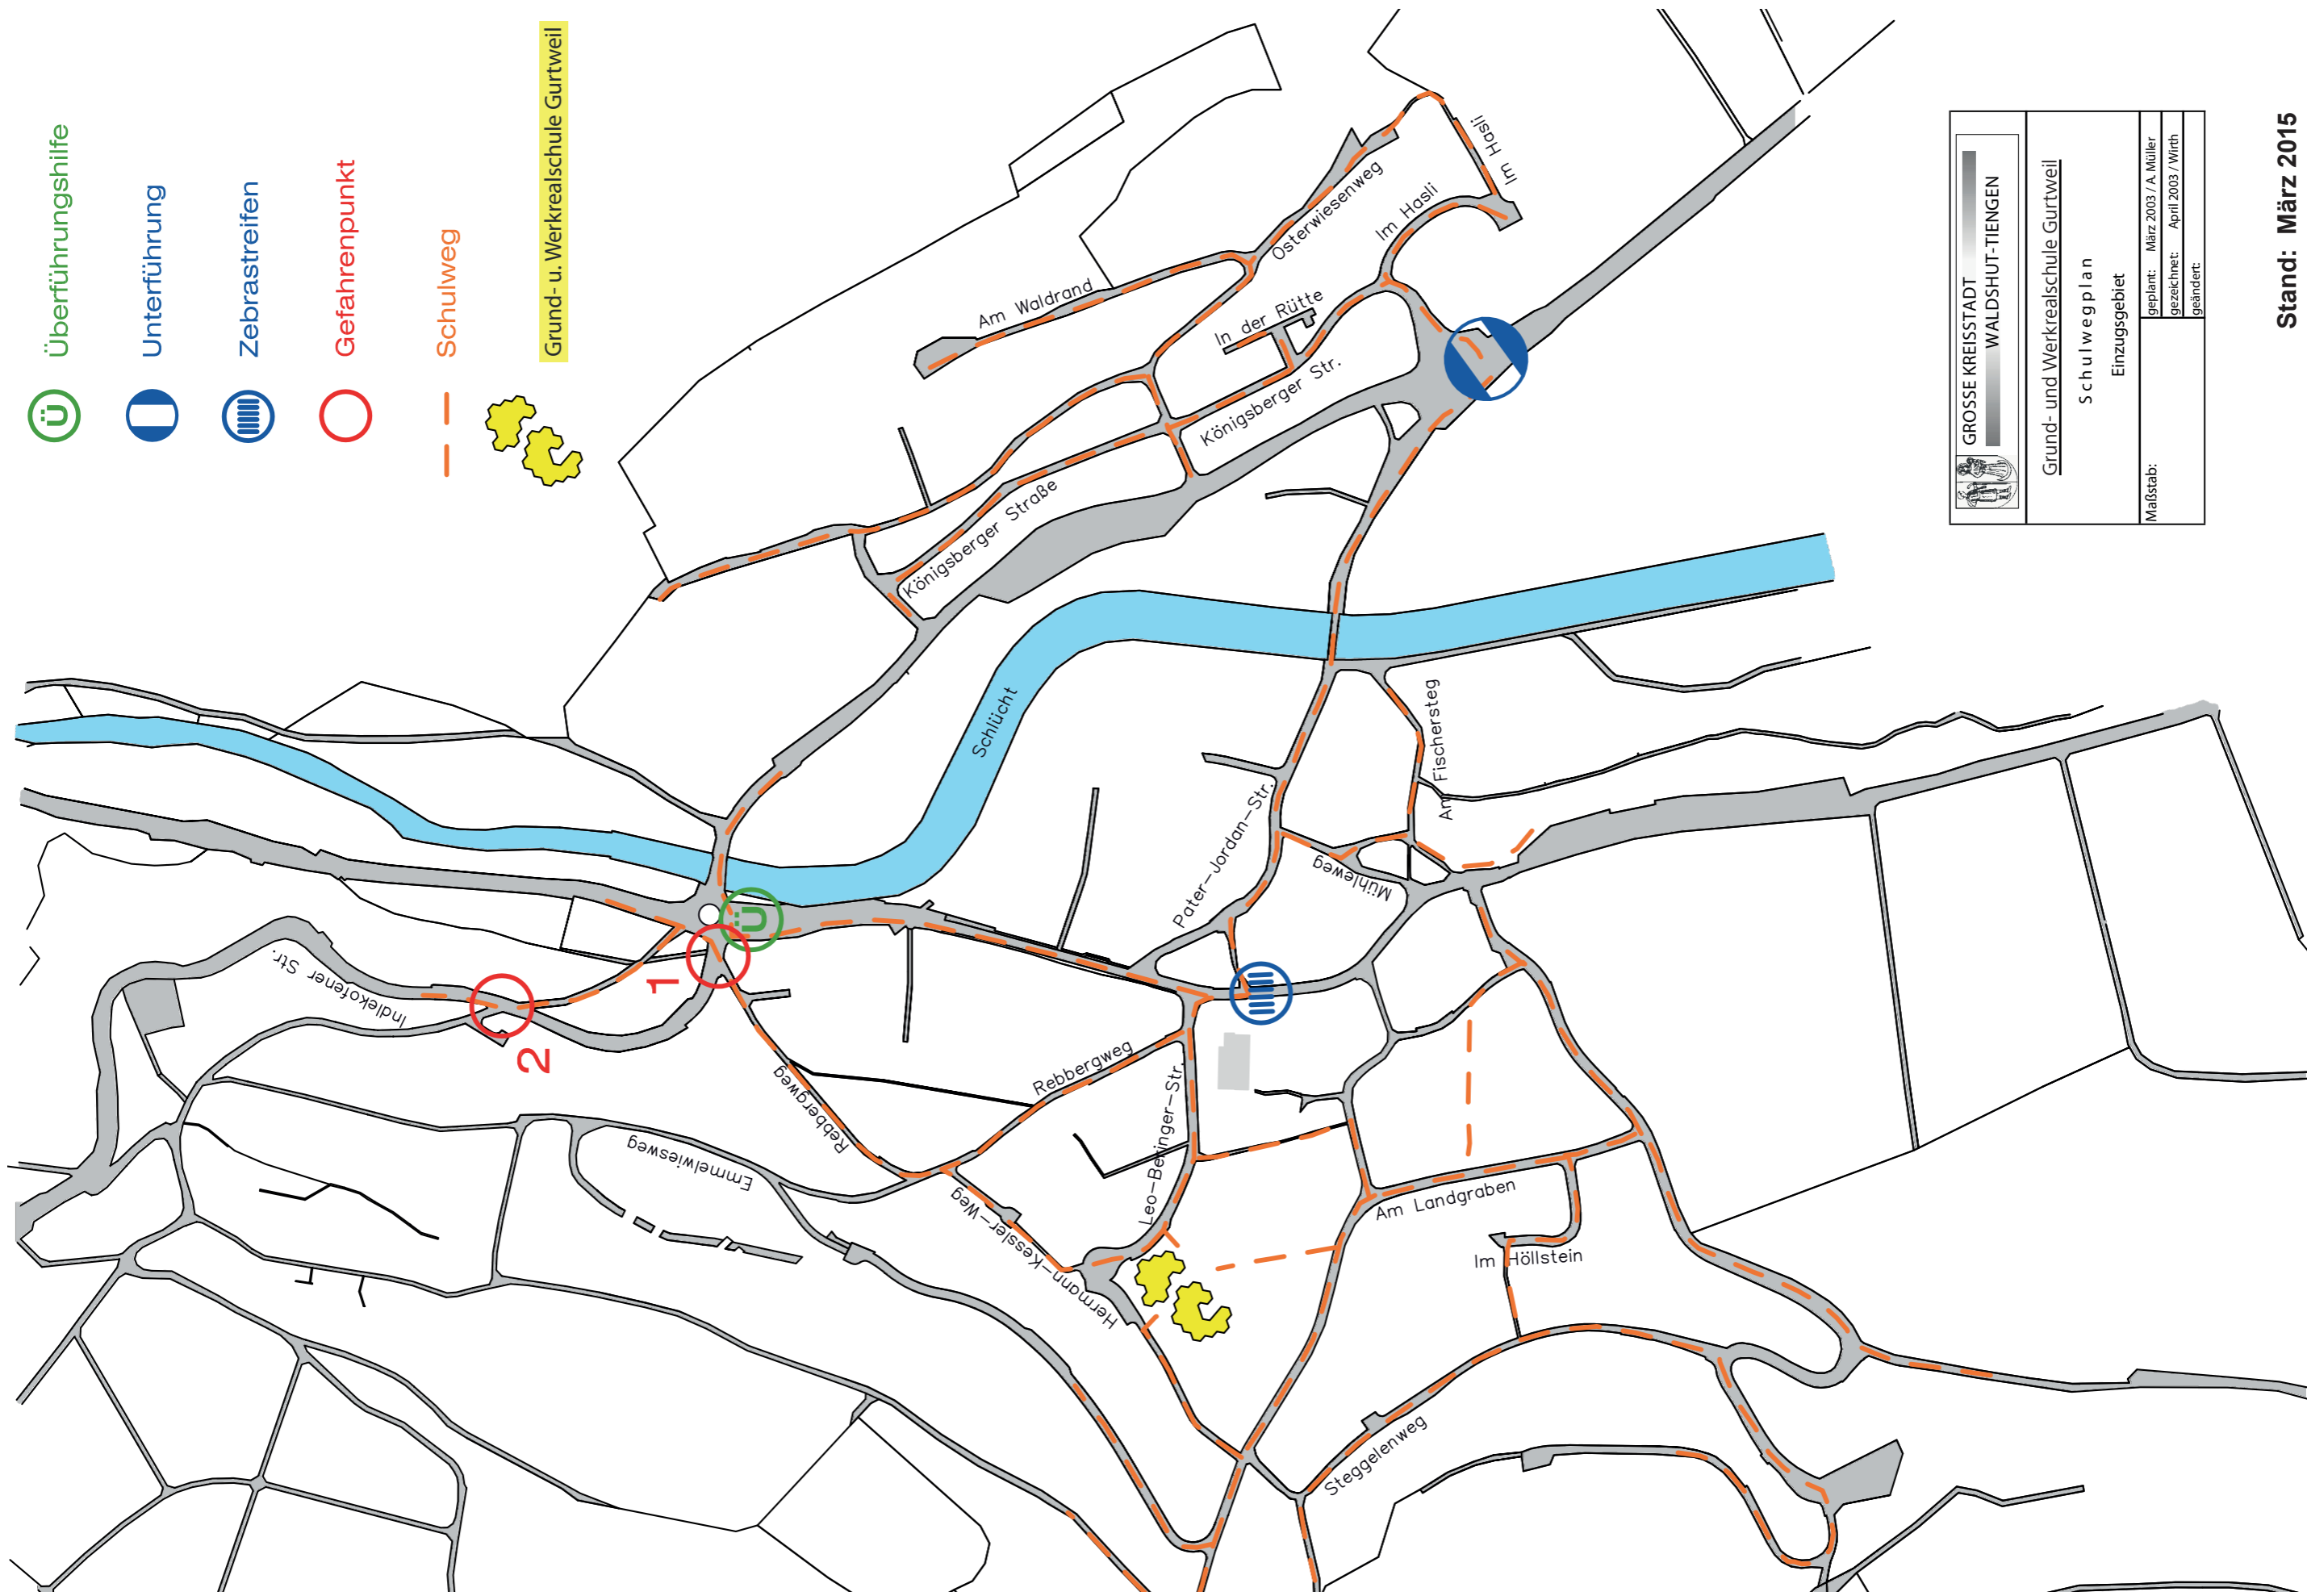

Grund- und Werkrealschule Gurtweil

Schulwegempfehlung für Grundschüler Waldshut-Tiengen

Gefahrenpunkte

1. Indlekofer Straße:
Überqueren beim Rebbergweg gefährlich, gut aufpassen!
2. Indlekofer Straße bei Bürglen:
Überqueren durch unübersichtliche Stützmauer gefährlich, gut sichern!

Grund- und Werkrealschule Gurtweil
Leo-Beringer-Straße 7

-  Überführungshilfe
-  Unterführung
-  Zebrastreifen
-  Gefahrenpunkt
-  Schulweg
- 

Grund- u. Werkrealschule Gurtweil

	
Grund- und Werkrealschule Gurtweil Schulwegplan Einzugsgebiet	
Maßstab:	geplant: März 2003 / A. Müller gezeichnet: April 2003 / Wirth geändert: